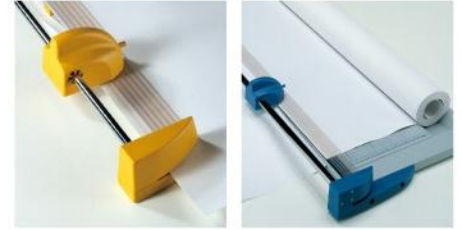

# Kobra Trimmer 眼鏡蛇 滾輪切紙刀

Made in Italy  
意大利製造

Paper Rotary Trimmers

**Kobra 320-R (A4+)**  
座台滾輪切紙刀

**Kobra 460-R (A3+)**  
中型座台滾輪切紙刀

**Kobra 1000-R (A1+)**  
大型滾輪切紙刀

**Kobra 1300-R (A0+)**  
大型滾輪切紙刀  
座台型號(標準)及可選購底座  
凹槽方便固定卷筒紙

## 安全切紙刀

- 安全、方便、容易使用
- 鋒利炭合金圓刀碟，精確耐用 (非刀片)  
carbon hardened steel disk
- 透明自動鎖紙尺
- 側杆容易調準切紙定位
- 堅固鋼製底座，紙張圖形及尺寸刻度 (mm/inches)
- 開放式邊位方便切更大紙張

KOBRA 滾輪切紙刀設有開放式邊位方便切更大紙張  
1000-R 及 1300-R 的凹槽，裁切卷筒紙更方便。  
KOBRA 切紙開刀使用耐用炭合金刀具。  
滾輪切紙刀快捷準確，可雙方向操作。